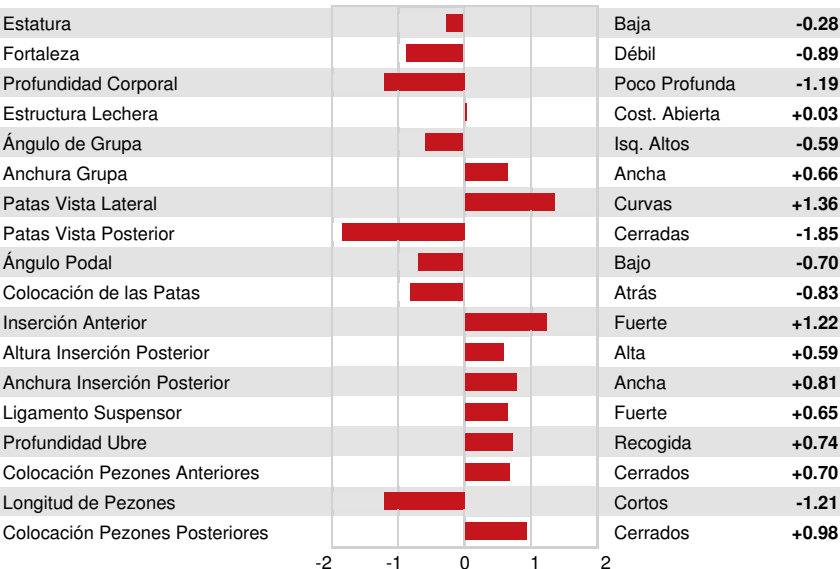

TIPO 8 Rebaños 59 Hijas 88% Rep. MACE / 08-24

PTAT	0.25	Estruct. y Capacidad	-0.70
Compuesto Ubres	0.87	Estruct. Lechera	-0.97
Compuesto Patas	-1.10		

SYNERGY RUBICON PERFECT
DAM